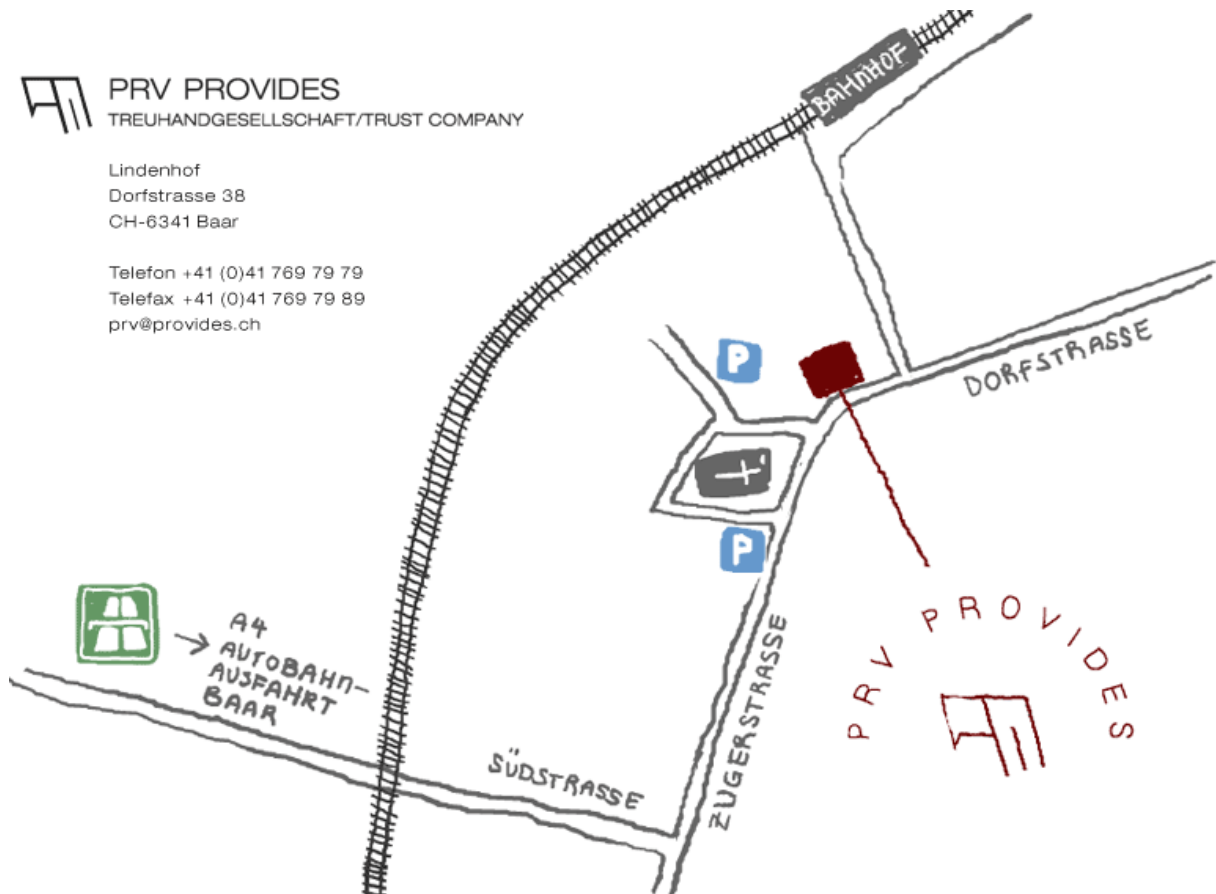

PRV PROVIDES
TREUHANDGESELLSCHAFT/TRUST COMPANY

Lindenhof
Dorfstrasse 38
CH-6341 Baar

Telefon +41 (0)41 769 79 79
Telefax +41 (0)41 769 79 89
prv@provides.ch

Die PRV Provides befindet sich im Herzen von Baar, im Kanton Zug. Vom Bahnhof Baar ist die Gesellschaft in 2 Minuten zu Fuss erreichbar.

Die Stadtzentren Zürich und Luzern liegen mit dem Zug oder Auto 20 bis 25 Minuten entfernt. Vom Flughafen Zürich ist die PRV Provides in 40 Minuten mit Öffentlichen oder privaten Verkehrsmitteln erreichbar.

PRV Provides is located in the heart of Baar, in Canton Zug. The company is just a two-minute walk from Baar train station.

Zurich and Lucerne city centres are between 20 and 25 minutes away by train or car. You can reach PRV Provides from Zurich Airport within 40 minutes, using either public or private transport.